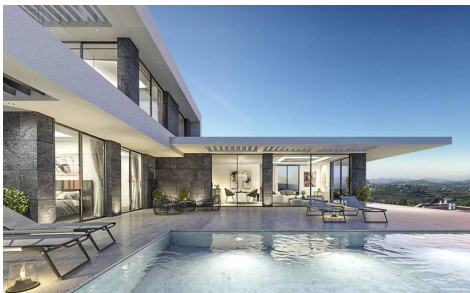

SP4482

Villa in Javea

€795,000

3

3

158m²

1,000m²

N/A