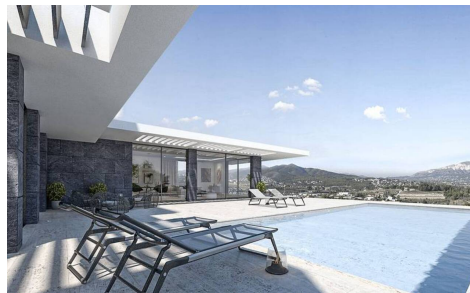

SP4482

Villa in Javea

€795,000

3

3

158m²

1,000m²

N/A