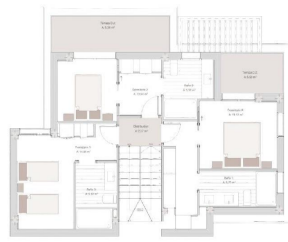

SRS1362D

Villa in Estepona

€1,450,000

5

5

220m²

418m²

Exclusive New Build Villas on the Front Line of a Golf Course in EsteponaLuxury Villas with Sea and Golf ViewsThis exclusive residential project features 14 newly built detached villas located on the front line of the prestigious Azata Golf Club in Estepona. With a privileged location and south-southeast orientation, each property offers stunning panoramic views of the gol...(Ask for More Details!)

9A-TIPO I PARCELA 2,5,6,7

9A-TIPO I PARCELA 2,5,6,7

PLANTA BAJA

PLANTA PRIMERA

SÓTANO

CUBIERTA

9A-TIPO I PARCELA 2,5,6,7

TIPO 1-S-01 SUP. ÚTIL BAJA Y PRIMERA		
Planta	Nombre	Superficie
P. Baja	Baño 4	3,38
	Comedor 4	12,01
	Habitación 4	9,84
P.1ª	Baño 1	3,30
	Baño 2	3,36
	Baño 3	3,33
	Comedor 1	12,11
	Comedor 2	12,84
	Comedor 3	14,83
		132,52 m²
TIPO 1-S-01 SUP. ÚTIL SÓTANO		
Planta	Nombre	Superficie
Sótano	Baño 5	4,20
	Escalera	4,10
	Deposito S.	10,18
	Lavadero	9,00
	Pasillo	2,62
	Caja de sillas	30,22
		67,58 m²
TIPO 1-SUP. CONSTRUIDAS BAJA, 1ª Y CUBIERTA		
		193,81 m²
TIPO 1-S-02 SUP. CONSTRUIDAS SÓTANO		
		68,37 m²
TIPO 1-TERRAZAS		
		102,58 m²