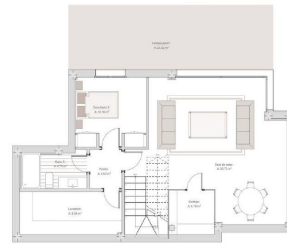

9A-TIPO I PARCELA 2,5,6,7

9A-TIPO I PARCELA 2,5,6,7

PLANTA BAJA

PLANTA PRIMERA

SÓTANO

CUBIERTA

9A-TIPO I PARCELA 2,5,6,7

TIPO 1-S-01 SUP. ÚTIL BAJA Y PRIMERA		
Planta	Nombre	Superficie
P. Baja	Baño 4	3,38
	Comedor 4	12,01
	Habitación 4	9,84
P.1ª	Baño 1	3,30
	Baño 2	3,36
	Baño 3	3,33
	Comedor 1	12,11
	Comedor 2	12,84
	Comedor 3	14,83
		132,52 m²
TIPO 1-S-01 SUP. ÚTIL SÓTANO		
Planta	Nombre	Superficie
Sótano	Baño 5	4,20
	Escalera	4,10
	Deposito S.	10,18
	Lavadero	9,00
	Pasillo	2,62
	Caja de sillas	30,22
		67,58 m²
TIPO 1-SUP. CONSTRUIDAS BAJA, 1ª Y CUBIERTA		
		193,81 m²
TIPO 1-S-02 SUP. CONSTRUIDAS SÓTANO		
		68,37 m²
TIPO 1-TERRAZAS		
		102,58 m²