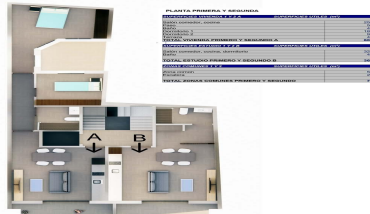

## Apartment in Torrevieja

€175,000

Planta Primera y segunda.  
 Estudio B y Vivienda A.

0

1

36m<sup>2</sup>

N/A

N/A