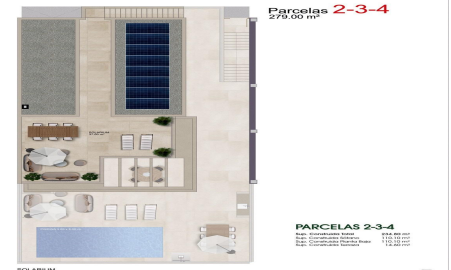

SRS4189C

Villa in Benijofar

€615,000

3

2

220m²

279m²

Exclusive New Build Villas for Sale in Benijofar Near Ciudad Quesada Prime Location on the Costa Blanca South Discover this boutique development of only 6 independent villas located in Benijofar, right next to Ciudad Quesada in the sought after Atalaya Park area. This peaceful residential neighborhood offers the perfect balance between tranquility and convenience, with super...(Ask for More Details!)

Parcelas 2-3-4
279.00 m²

PARCELAS 2-3-4
 Sub. Construida total 234.80 m²
 Sub. Construida Sotano 110.10 m²
 Sub. Construida Planta Baja 110.10 m²
 Sub. Construida Tejado 14.00 m²

SOTANO

LAS IMAGENES SE REFIEREN A SOLUCIONES APROXIMADAS Y NO SON VINCULANTES AL PROYECTO FINAL

Parcela 1
424.00 m²

Parcela 5
417.00 m²

Parcela 2
279.00 m²

Parcela 3
279.00 m²

Parcela 4
279.00 m²

PLANTA BAJA

LAS IMAGENES SE REFIEREN A SOLUCIONES APROXIMADAS Y NO SON VINCULANTES AL PROYECTO FINAL