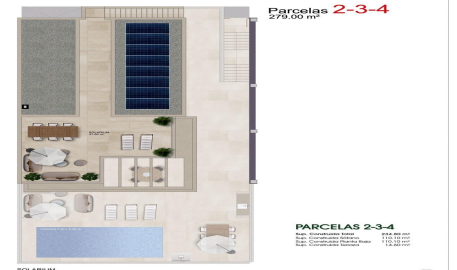

4

3

220m²

279m²

Exclusive New Build Villas for Sale in Benijofar Near Ciudad Quesada Prime Location on the Costa Blanca South Discover this boutique development of only 6 independent villas located in Benijofar, right next to Ciudad Quesada in the sought after Atalaya Park area. This peaceful residential neighborhood offers the perfect balance between tranquility and convenience, with super...(Ask for More Details!)