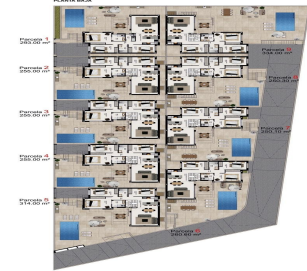

SRS3232Q

Villa in Benijofar

€550,000

PARCELA 1
 118 m² (1260 sq ft)
 130 m² (1400 sq ft)

PARCELA 1
 118 m² (1260 sq ft)
 130 m² (1400 sq ft)

3

2

118m²