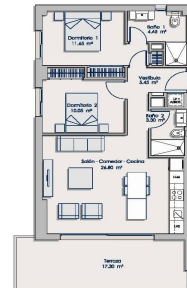

Bloque II - Vivienda 5