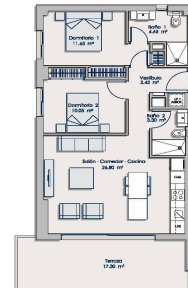

Bloque II - Vivienda 5