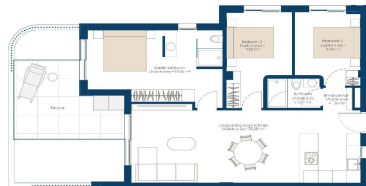

BLOCK 1

Apartment G1 / First floor / Type 33-C