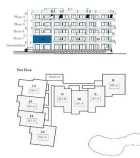

BLOCK 1

Apartment G1 / First floor / Type 33-C