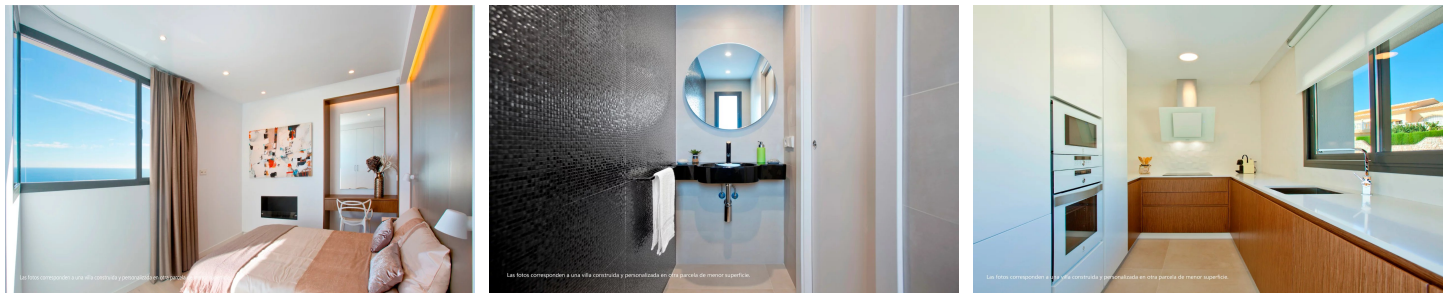

Villa in Cumbre Del Sol **€1,602,500**

3

4

442m²

817m²

A villa with modern architecture in a unique setting, Cumbre del Sol. Beauty, design and functionality.

Las fotos corresponden a una villa construida y personalizada en esta parcela de menor superficie.