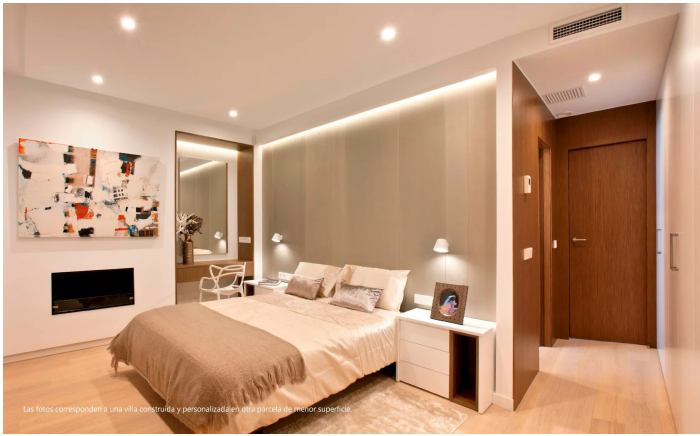

Las fotos corresponden a una villa construida y personalizada en esta parcela de menor superficie.